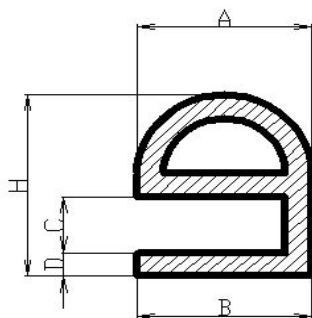

E型(トモエ)サイズ表

- * このサイズ表は、軟質PVC用の型です。
- * サイズは、あくまで参考値です。
- * 都合により廃棄・変更する場合があります。
- * 詳しくは弊社営業にお問い合わせ下さい。

2015.4.1

NO	A	B	C	D	H
1	8.5	8.5	3	1.5	10
2	9	8.5	3	1.5	11
3	9	10	5.2	1.5	12.7
4	10	10	0.8	2	20
5	10	10	2	1.3	10
6	10.5	10.5	2.5	1.5	14
7	12	12	1	1	8.8
8	12	12	1.3	1.5	9
9	12	12	1.4	1.8	9
10	12	12	1.5	1.5	11
11	13	13	2	1	9
12	13	15	1.5	1	8
13	13	15	1.5	1.5	12
14	13.4	16	1.5	1.5	13
15	13.5	10	1	1.5	10.5
16	14	15	3	2	12
17	14.5	11	1.5	1.1	9
18	15	15	1.2	2	13
19	15	16	2	1.5	16
20	15	17	2	2	17
21	16	14	2	2	14
22	16	17	1.5	2	13
23	16	17	2	1.6	17
24	16	17	5	1.5	17
25	16.5	17	4	1.5	11
26	17	17	2	1.5	14.5
27	17	22	1.5	2.5	18
28	17	25	1.5	1.5	14
29	18	19.5	2	1.5	15
30	18	19.5	3	1	15

E型(トモエ)サイズ表

- * このサイズ表は、軟質PVC用の型です。
- * サイズは、あくまで参考値です。
- * 都合により廃棄・変更する場合があります。
- * 詳しくは弊社営業にお問い合わせ下さい。

2015.4.1

NO	A	B	C	D	H
31	19	19	1.5	1.8	15
32	20	20	2	2	18
33	20	20	2.5	2	13
34	20	20	5	1	15
35	22	17	1.5	2.5	18
36	24	25	2	2	15
37	24.5	24.5	2.5	3.5	24.5
38	25	25	2	1.5	20
39	25	25	2	3.5	24.5
40	26	26	2	2	20
41	27	27	3	2	14
42	30	30	2	2	15
43	20	20	2	2	24