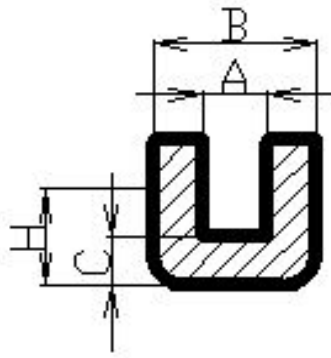

溝型サイズ表B

- * このサイズ表は、軟質PVC用の型です。
- * サイズは、あくまで参考値です。
- * 都合により廃棄・変更する場合があります。
- * 詳しくは弊社営業にお問い合わせ下さい。

2015 4 1

NO.	A	B	C	H
41	15	6.5	2	8
42	15	7.5	4.5	14
43	15	8	4	14
44	15	12	7	21
45	16	4.5	2	7
46	16	4.6	2.5	7.3
47	16	5	1.5	14
48	16	5.4	1.5	16
49	16	5.8	1.2	3.7
50	16	6	3	8
51	16	8	4.5	11
52	2	4	1	3.5
53	2	4	1	11
54	2	4	1.2	5.5
55	2	4	1.5	7
56	2	4.5	2	6
57	2	4.8	1.5	10
58	2	5	1.5	15
59	2	5	1.5	16
60	2	5	2	11
61	2	5.5	1.3	5
62	2	5.5	2	21
63	2	5.7	2	17
64	2	6	1.5	12
65	2	6	2	10.5
66	2	6	2	11
67	2	6	3	5.5
68	2	6	3	9
69	2	6	3	10
70	2	6	3	11
71	2	6	3	13
72	2	6.5	3	8
73	2	6.6	2	12
74	2	6.8	2	9
75	2	7	2	8
76	2	7	2	15
77	2	8	2.5	15
78	2	8	3	13
79	2	8	3	18
80	2.2	5.5	2	9

溝型サイズ表B

- * このサイズ表は、軟質PVC用の型です。
- * サイズは、あくまで参考値です。
- * 都合により廃棄・変更する場合があります。
- * 詳しくは弊社営業にお問い合わせ下さい。

2015 4 1

NO.	A	B	C	H
81	2.2	6	1.6	16.5
82	2.3	4.7	1.2	6.4
83	2.3	8	4.5	11
84	2.5	4.2	1	5
85	2.5	4.5	1.5	13
86	2.5	6	2	21
87	2.5	8.2	2.5	10.5
88	2.5	10	2.5	17
89	2.5	10	2.5	17
90	2.7	5	1.5	4.5
91	3	5.2	3.5	11.8
92	3	5.4	1.2	5.1
93	3	5.4	1.5	5.5
94	3	5.5	2.5	9
95	3	6	1.5	8
96	3	6	1.5	10
97	3	6	3	10
98	3	7	1.8	15
99	3	7	2	12
100	3	7	2.5	10
101	3	7.3	2.5	13
102	3	7.5	1.5	16
103	3	8	3	10
104	3	8	3	17
105	3	9	3	14
106	3	10	3.5	15
107	3	12	4	11
108	3	12	4.5	17
109	3	13	3	35
110	3.2	7	2	12
111	3.2	7.6	2.2	6.2
112	3.2	8	3	8
113	3.2	12.8	10	25
114	3.5	6.2	1.5	6.6
115	3.5	7	1.5	6.6
116	3.5	7	3	15
117	3.5	9	3	13
118	3.8	10	7	15
119	3.8	10.5	5	20
120	4	7	1.5	10